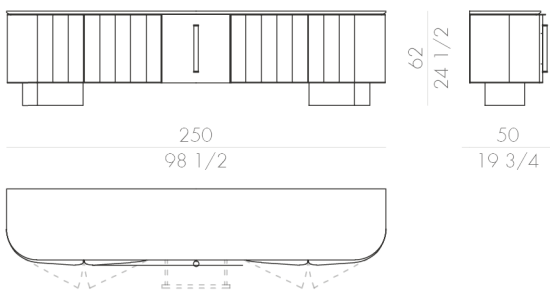

MORGAN.13400/B