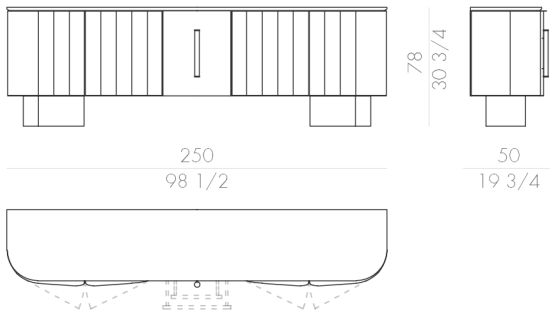

Morgan

Storage unit

MORGAN.13400