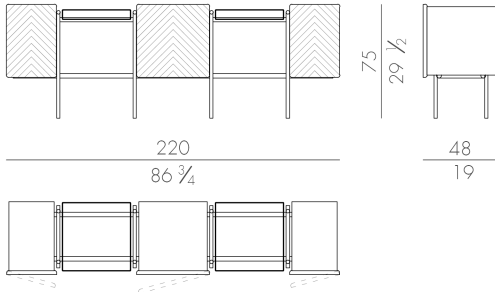

LIBRA.13300/A