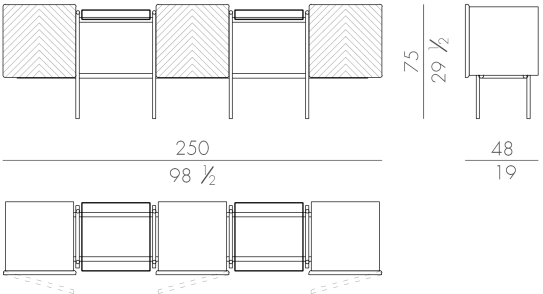

Materials

Lacquer, Metal, Artistic glass

Dimensions

220 W x 48 D x 75 H cm (LIBRA.13300/A)

220 W x 48 D x 65 H cm (LIBRA.13300/B)

250 W x 48 D x 75 H cm (LIBRA.13400/A)

250 W x 48 D x 65 H cm (LIBRA.13400/B)

Storage unit

LIBRA.13300/B

LIBRA.13300/A

LIBRA.13400/B

LIBRA.13400/A

Libra

Storage unit

THE WORLD OF MATERIALS