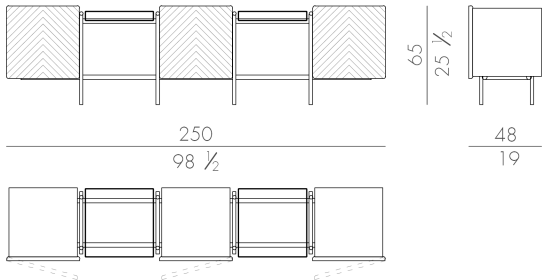

Materials

Lacquer, Metal, Artistic glass

Dimensions

220 W x 48 D x 75 H cm (LIBRA.13300/A)

220 W x 48 D x 65 H cm (LIBRA.13300/B)

250 W x 48 D x 75 H cm (LIBRA.13400/A)

250 W x 48 D x 65 H cm (LIBRA.13400/B)

Storage unit

LIBRA.13300/B

LIBRA.13300/A

LIBRA.13400/B

LIBRA.13400/A

Libra

Storage unit

THE WORLD OF MATERIALS